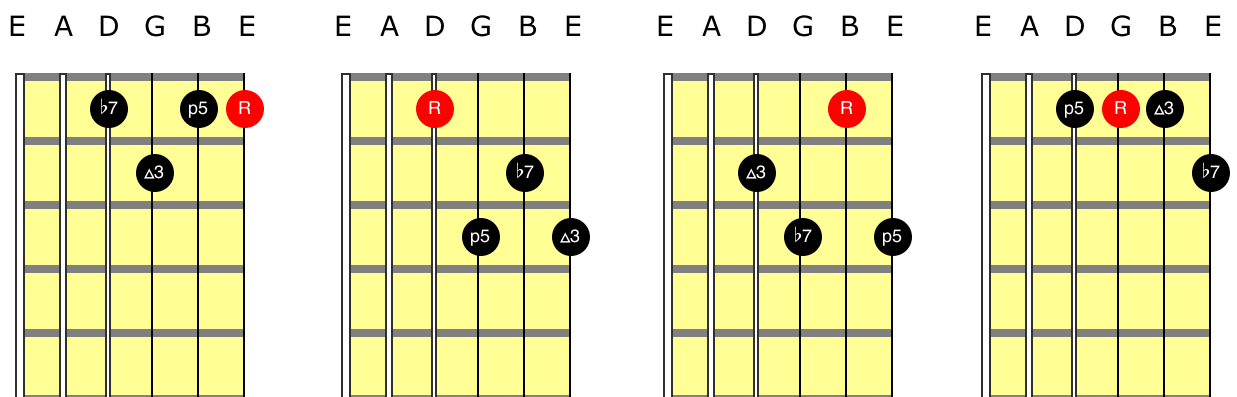

Dominant 7 Inversions

String Set:
6,5,4,3

String Set:
6,5,4,3

String Set:
6,5,4,3

Number = Position in chord

Red dot = Root note