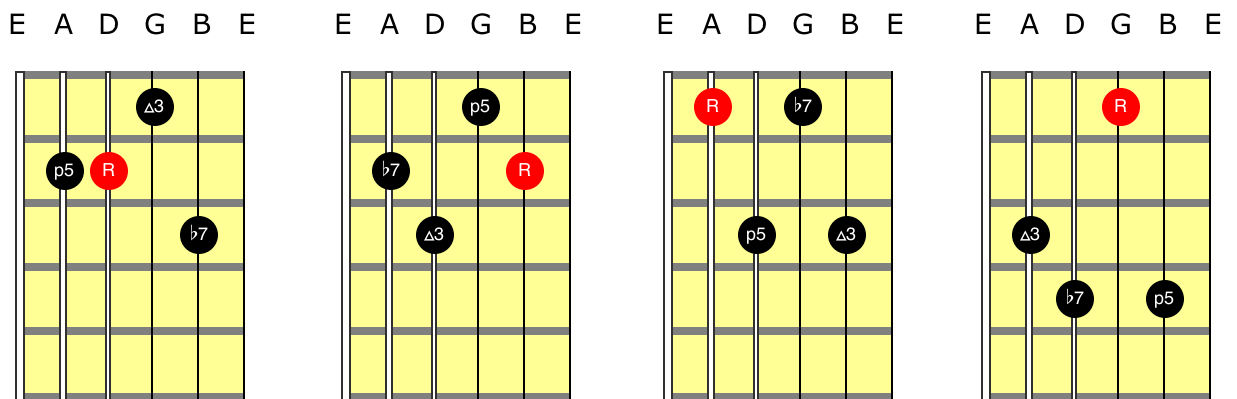

Dominant 7 Inversions

String Set:
6,5,4,3

String Set:
6,5,4,3

String Set:
6,5,4,3

Number = Position in chord

Red dot = Root note