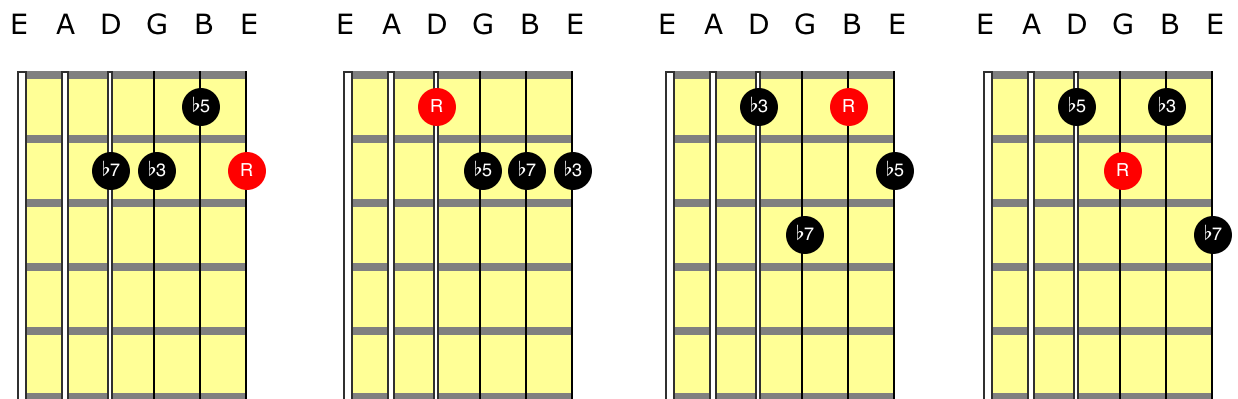

## Inversions

String Set:  
6,5,4,3

String Set:  
6,5,4,3

String Set:  
6,5,4,3

Number = Position in chord

Red dot = Root note