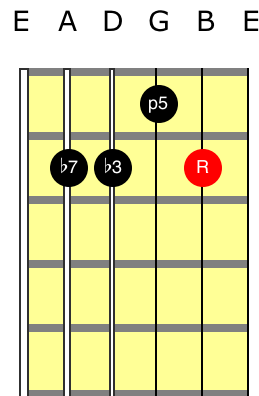

# Minor 7 Inversions

String Set:  
6,5,4,3

String Set:  
6,5,4,3

String Set:  
6,5,4,3

Number = Position in chord

Red dot = Root note