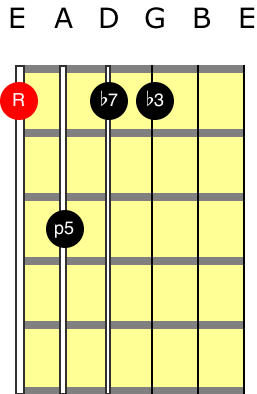

# Minor 7 Inversions

String Set:  
6,5,4,3

String Set:  
6,5,4,3

String Set:  
6,5,4,3

Number = Position in chord

Red dot = Root note