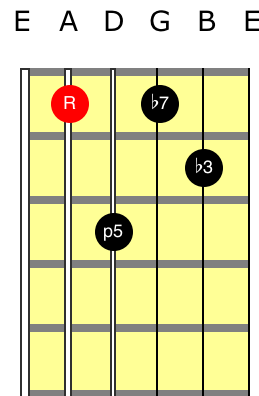

# Minor 7 Inversions

String Set:  
6,5,4,3

String Set:  
6,5,4,3

String Set:  
6,5,4,3

Number = Position in chord

Red dot = Root note