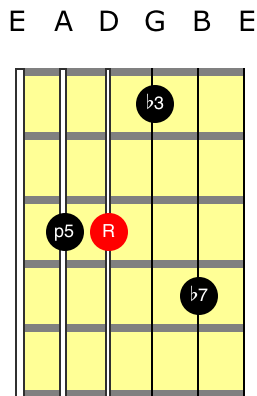

# Minor 7 Inversions

String Set:  
6,5,4,3

String Set:  
6,5,4,3

String Set:  
6,5,4,3

Number = Position in chord

Red dot = Root note