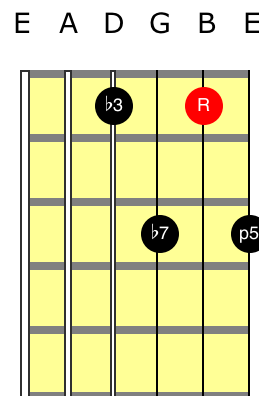

# Minor 7 Inversions

String Set:  
6,5,4,3

String Set:  
6,5,4,3

String Set:  
6,5,4,3

Number = Position in chord

Red dot = Root note