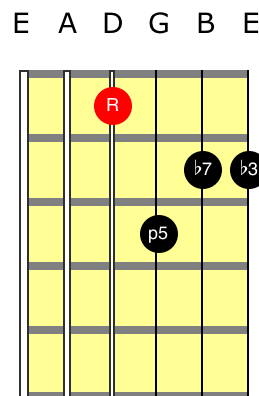

# Minor 7 Inversions

String Set:  
6,5,4,3

String Set:  
6,5,4,3

String Set:  
6,5,4,3

Number = Position in chord

Red dot = Root note