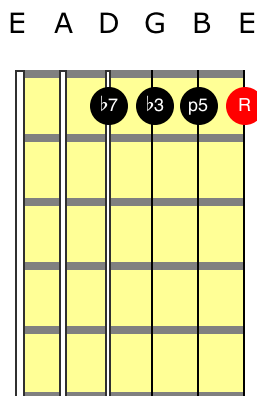

# Minor 7 Inversions

String Set:  
6,5,4,3

String Set:  
6,5,4,3

String Set:  
6,5,4,3

Number = Position in chord

Red dot = Root note