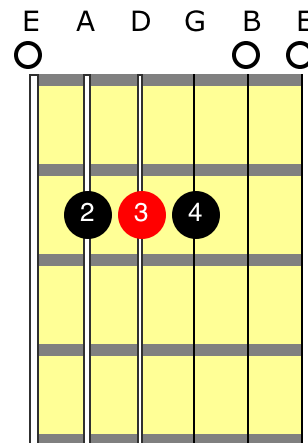

# Open Suspended Chords

**Asus2**

**Asus4**

**Csus2**

**Csus4**

**Dsus2**

**Dsus4**

**Esus4**

**Gsus4**

Number = Finger

Red dot = Root note