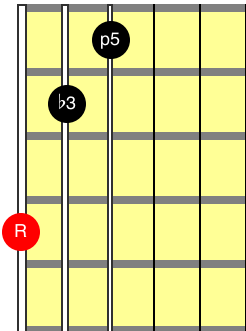

# Triad Inversions - Minor

String Set:  
6,5,4

E A D G B E

String Set:  
6,5,4

E A D G B E

String Set:  
6,5,4

E A D G B E

String Set:  
6,5,4

E A D G B E

E A D G B E

E A D G B E

E A D G B E

E A D G B E

E A D G B E

E A D G B E

E A D G B E

E A D G B E

Number = Position in chord

Red dot = Root note