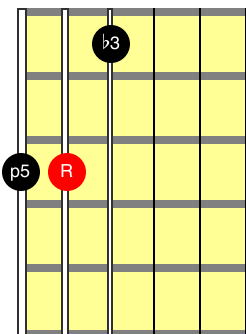

# Triad Inversions - Minor

String Set:  
6,5,4

E A D G B E

String Set:  
6,5,4

E A D G B E

String Set:  
6,5,4

E A D G B E

String Set:  
6,5,4

E A D G B E

E A D G B E

E A D G B E

E A D G B E

E A D G B E

E A D G B E

E A D G B E

E A D G B E

E A D G B E

Number = Position in chord

Red dot = Root note