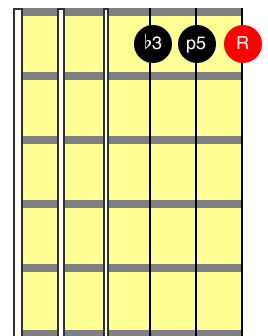

# Triad Inversions - Minor

String Set:  
6,5,4

E A D G B E

String Set:  
6,5,4

E A D G B E

String Set:  
6,5,4

E A D G B E

String Set:  
6,5,4

E A D G B E

E A D G B E

E A D G B E

E A D G B E

E A D G B E

E A D G B E

E A D G B E

E A D G B E

E A D G B E

Number = Position in chord

Red dot = Root note