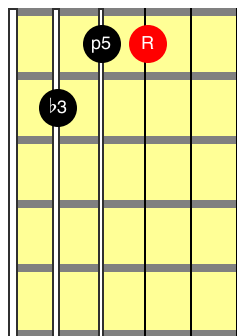

# Triad Inversions - Minor

String Set:  
6,5,4

E A D G B E

String Set:  
6,5,4

E A D G B E

String Set:  
6,5,4

E A D G B E

String Set:  
6,5,4

E A D G B E

E A D G B E

E A D G B E

E A D G B E

E A D G B E

E A D G B E

E A D G B E

E A D G B E

E A D G B E

Number = Position in chord

Red dot = Root note