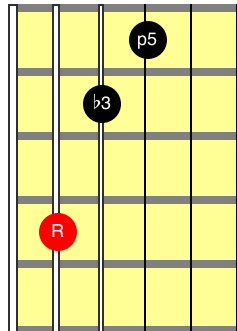

# Triad Inversions - Minor

String Set:  
6,5,4

E A D G B E

String Set:  
6,5,4

E A D G B E

String Set:  
6,5,4

E A D G B E

String Set:  
6,5,4

E A D G B E

E A D G B E

E A D G B E

E A D G B E

E A D G B E

E A D G B E

E A D G B E

E A D G B E

E A D G B E

Number = Position in chord

Red dot = Root note