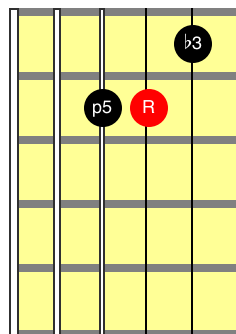

# Triad Inversions - Minor

String Set:  
6,5,4

E A D G B E

String Set:  
6,5,4

E A D G B E

String Set:  
6,5,4

E A D G B E

String Set:  
6,5,4

E A D G B E

E A D G B E

E A D G B E

E A D G B E

E A D G B E

E A D G B E

E A D G B E

E A D G B E

E A D G B E

Number = Position in chord

Red dot = Root note