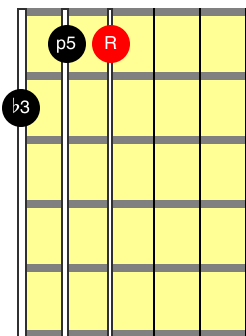

# Triad Inversions - Minor

String Set:  
6,5,4

E A D G B E

String Set:  
6,5,4

E A D G B E

String Set:  
6,5,4

E A D G B E

String Set:  
6,5,4

E A D G B E

E A D G B E

E A D G B E

E A D G B E

E A D G B E

E A D G B E

E A D G B E

E A D G B E

E A D G B E

Number = Position in chord

Red dot = Root note