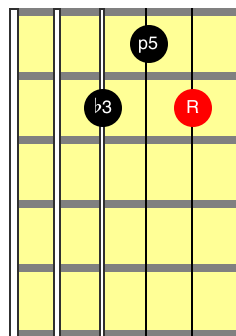

# Triad Inversions - Minor

String Set:  
6,5,4

E A D G B E

String Set:  
6,5,4

E A D G B E

String Set:  
6,5,4

E A D G B E

String Set:  
6,5,4

E A D G B E

E A D G B E

E A D G B E

E A D G B E

E A D G B E

E A D G B E

E A D G B E

E A D G B E

E A D G B E

Number = Position in chord

Red dot = Root note