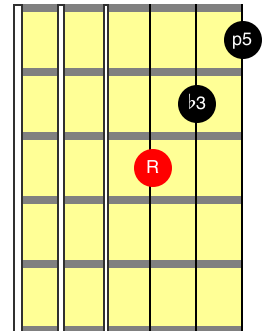

# Triad Inversions - Minor

String Set:  
6,5,4

E A D G B E

String Set:  
6,5,4

E A D G B E

String Set:  
6,5,4

E A D G B E

String Set:  
6,5,4

E A D G B E

E A D G B E

E A D G B E

E A D G B E

E A D G B E

E A D G B E

E A D G B E

E A D G B E

E A D G B E

Number = Position in chord

Red dot = Root note