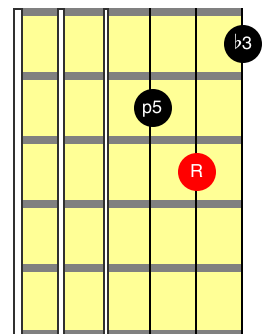

# Triad Inversions - Minor

String Set:  
6,5,4

E A D G B E

String Set:  
6,5,4

E A D G B E

String Set:  
6,5,4

E A D G B E

String Set:  
6,5,4

E A D G B E

E A D G B E

E A D G B E

E A D G B E

E A D G B E

E A D G B E

E A D G B E

E A D G B E

E A D G B E

Number = Position in chord

Red dot = Root note