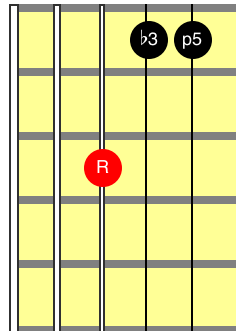

# Triad Inversions - Minor

String Set:  
6,5,4

E A D G B E

String Set:  
6,5,4

E A D G B E

String Set:  
6,5,4

E A D G B E

String Set:  
6,5,4

E A D G B E

E A D G B E

E A D G B E

E A D G B E

E A D G B E

E A D G B E

E A D G B E

E A D G B E

E A D G B E

Number = Position in chord

Red dot = Root note