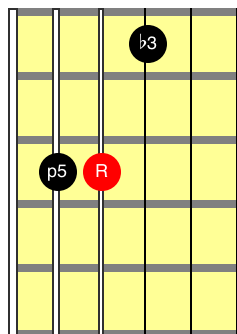

# Triad Inversions - Minor

String Set:  
6,5,4

E A D G B E

String Set:  
6,5,4

E A D G B E

String Set:  
6,5,4

E A D G B E

String Set:  
6,5,4

E A D G B E

E A D G B E

E A D G B E

E A D G B E

E A D G B E

E A D G B E

E A D G B E

E A D G B E

E A D G B E

Number = Position in chord

Red dot = Root note